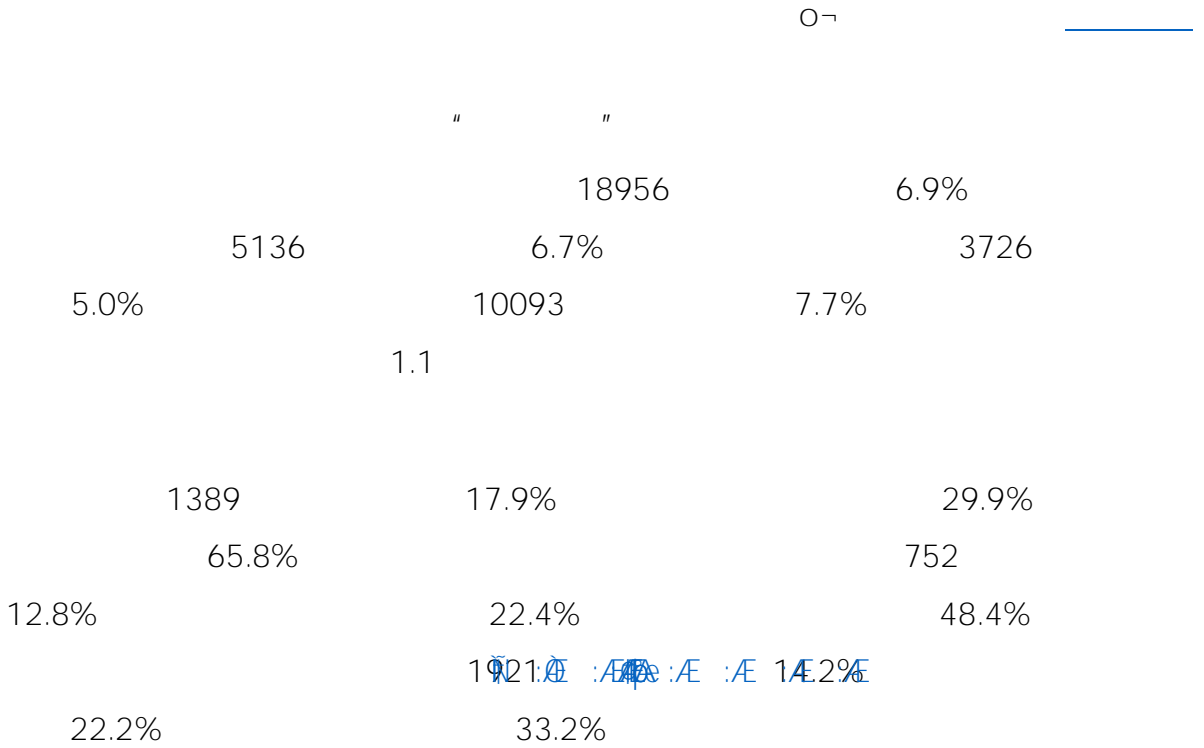

18

2024—2025

6G IPv6

50%

" + "

2024

2024 63,338,584.43 :  
14,316,515.26 22.60% 19,

2024

"

"

"

"

"

"

117

AI